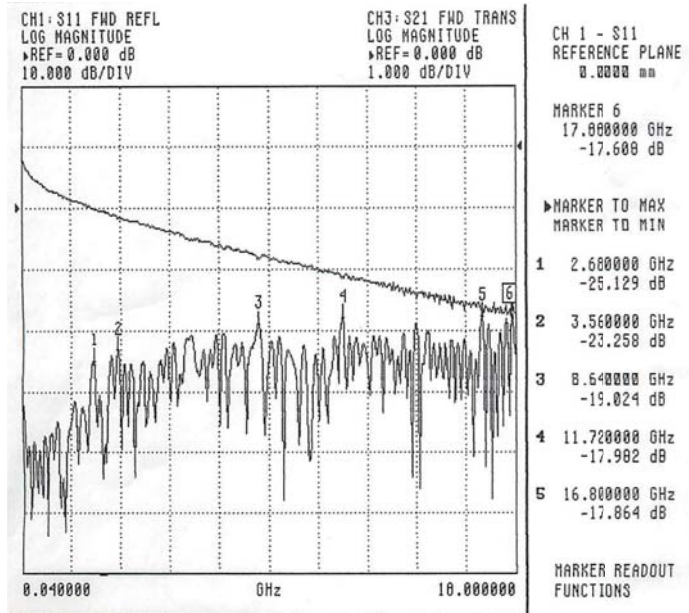

▶ 製品例

◆ ケーブルタイプ : SWF - 18

品番 : 02W2443#0500

データ例